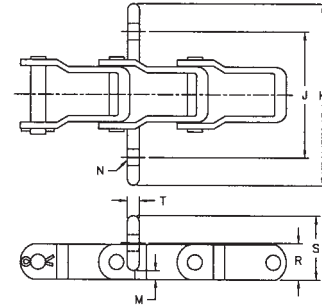

Att. No.	Chain No.	Dimensions						
		J	K	M	N	R	S	T
G50	AL662	1 9/16	2 35/64	1	25/64	7/8	.148	7/16
	AL667X	2 1/16	2 43/64	1	25/64	7/8	.148	15/32

HB4

Att. No.	Chain No.	Dimensions				
		G	M	R	S	T
HB4	AL667X	19/32	3/4	0.00	2.160	3/16
	AL88K	19/32	3/4	0.35	2 17/32	3/16

K1

Att. No.	Chain No.	Dimensions				
		J	K	M	N	T
K1	AL662	2 ¹⁵ / ₃₂	3 ⁹ / ₃₂	1 ⁹ / ₃₂	17 ¹ / ₆₄	1 ¹ / ₈
K1	AL667H	2 ¹⁵ / ₃₂	3 ⁹ / ₃₂	1 ⁹ / ₃₂	17 ¹ / ₆₄	1 ¹ / ₈
K1	AL667X	2 ¹⁵ / ₃₂	3 ⁹ / ₃₂	1 ⁹ / ₃₂	17 ¹ / ₆₄	1 ¹ / ₈
K1	AL667XH	2 ¹⁵ / ₃₂	3 ⁹ / ₃₂	1 ⁹ / ₃₂	17 ¹ / ₆₄	1 ¹ / ₈

M2

Att. No.	Chain No.	Dimensions				
		M	N	R	S	T
M2	AL88K	1 ¹ / ₂	7 ⁷ / ₈	2 ¹³ / ₃₂	3 ⁹ / ₃₂	5 ¹ / ₁₆

Allied-Locke Industries Inc.
 . . . reach for the star of quality
www.alliedlocke.com

STEEL PINTLE CHAIN ATTACHMENTS

KG30S

Att. No.	Chain No.	Dimensions				
		J	K	M	N	T
KG30S	AL662	2 ⁵ / ₈	3 ¹³ / ₁₆	3/ ₁₆	1 ¹ / ₃₂	1/ ₄

K1S

Att. No.	Chain No.	Dimensions				
		J	K	M	N	T
K1S	AL667XH	3 ³ / ₄	4.658	1 ¹ / ₈	3/ ₈	1/ ₄
K1S	AL88XH	3 ³ / ₄	4.762	1 ¹ / ₈	3/ ₈	1/ ₄