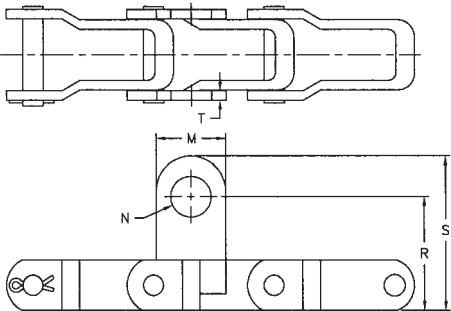

Fax: 815-288-7945

www.alliedlocke.com

STEEL PINTLE CHAIN ATTACHMENTS

FS5

Att. No.	Chain No.	Dimensions					
		J	K	N	R	S	T
FS5	AL88K	4 1/8	5 5/8	25/64	5/8	1 1/4	1/4

F50

Att. No.	Chain No.	Dimensions						
		J	K	M	N	R	S	T
F50	AL88XH	8.00	9.38	1.25	.410	1.25	1.81	1/4

Local:

Phone: 815-288-1471

Fax: 815-288-7945

www.alliedlocke.com

STEEL PINTLE CHAIN ATTACHMENTS

G38

Att. No.	Chain No.	Dimensions					
		J	K	M	N	R	T
G38	AL662	1 15/16	2 35/64	1 1/8	21/64	15/32	.125

G50

Att. No.	Chain No.	Dimensions						
		J	K	M	N	R	S	T
G50	AL662	1 9/16	2 35/64	1	25/64	7/8	.148	7/16
	AL667X	2 1/16	2 43/64	1	25/64	7/8	.148	15/32

HB4

Att. No.	Chain No.	Dimensions				
		G	M	R	S	T
HB4	AL667X	19/32	3/4	0.00	2.160	3/16
	AL88K	19/32	3/4	0.35	2 17/32	3/16

Allied-Locke Industries Inc.
 . . . the company that delivers
www.alliedlocke.com

STEEL PINTLE CHAIN ATTACHMENTS

KS

Att. No.	Chain No.	Dimensions				
		J	K	M	N	T
KS	AL662	2 ³ / ₄	3 ²⁵ / ₃₂	15 ¹ / ₁₆	17 ¹ / ₆₄	3 ¹ / ₁₆
KS	AL667H	4 ¹ / ₁₆	5 ³ / ₁₆	1 ¹ / ₈	2 ¹ / ₆₄	1 ¹ / ₄
KS	AL667X	4 ¹ / ₁₆	5 ³ / ₈	1 ¹ / ₈	2 ¹ / ₆₄	5 ¹ / ₁₆
KS	AL667XH	4 ¹ / ₁₆	5.456	1 ¹ / ₄	25 ¹ / ₆₄	3 ³ / ₈
KS	AL88XH	4 ¹ / ₁₆	5 ³ / ₄	1 ¹ / ₄	25 ¹ / ₆₄	3 ³ / ₈