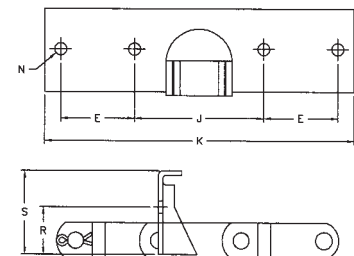

Allied-Locke Industries Inc.
... chain - sprockets - buckets
www.alliedlocke.com