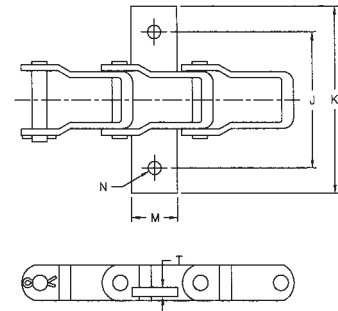

Att. No.	Chain No.	Dimensions						
		J	K	M	N	R	S	T
G50	AL662	1 9/16	2 35/64	1	25/64	7/8	.148	7/16
	AL667X	2 1/16	2 43/64	1	25/64	7/8	.148	15/32

HB4

Att. No.	Chain No.	Dimensions				
		G	M	R	S	T
HB4	AL667X	19/32	3/4	0.00	2.160	3/16
	AL88K	19/32	3/4	0.35	2 17/32	3/16

K1

Att. No.	Chain No.	Dimensions				
		J	K	M	N	T
K1	AL662	2 ¹⁵ / ₃₂	3 ⁹ / ₃₂	1 ⁹ / ₃₂	17 ¹ / ₆₄	1 ¹ / ₈
K1	AL667H	2 ¹⁵ / ₃₂	3 ⁹ / ₃₂	1 ⁹ / ₃₂	17 ¹ / ₆₄	1 ¹ / ₈
K1	AL667X	2 ¹⁵ / ₃₂	3 ⁹ / ₃₂	1 ⁹ / ₃₂	17 ¹ / ₆₄	1 ¹ / ₈
K1	AL667XH	2 ¹⁵ / ₃₂	3 ⁹ / ₃₂	1 ⁹ / ₃₂	17 ¹ / ₆₄	1 ¹ / ₈

M2

Att. No.	Chain No.	Dimensions				
		M	N	R	S	T
M2	AL88K	1 ¹ / ₂	7 ⁷ / ₈	2 ¹³ / ₃₂	3 ⁹ / ₃₂	5 ¹ / ₁₆

Allied-Locke Industries Inc.
 . . . reach for the star of quality
www.alliedlocke.com

STEEL PINTLE CHAIN ATTACHMENTS

KG30S

Att. No.	Chain No.	Dimensions				
		J	K	M	N	T
KG30S	AL662	2 ⁵ / ₈	3 ¹³ / ₁₆	3/ ₁₆	1 ¹ / ₃₂	1/ ₄

K1S

Att. No.	Chain No.	Dimensions				
		J	K	M	N	T
K1S	AL667XH	3 ³ / ₄	4.658	1 ¹ / ₈	3/ ₈	1/ ₄
K1S	AL88XH	3 ³ / ₄	4.762	1 ¹ / ₈	3/ ₈	1/ ₄