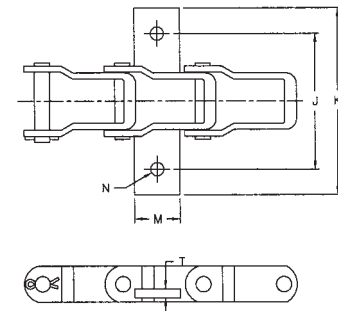

Att. No.	Chain No.	Dimensions						
		J	K	M	N	R	S	T
G50	AL662	1 9/16	2 35/64	1	25/64	7/8	.148	7/16
	AL667X	2 1/16	2 43/64	1	25/64	7/8	.148	15/32

HB4

Att. No.	Chain No.	Dimensions				
		G	M	R	S	T
HB4	AL667X	19/32	3/4	0.00	2.160	3/16
	AL88K	19/32	3/4	0.35	2 17/32	3/16

M2

Att. No.	Chain No.	Dimensions				
		M	N	R	S	T
M2	AL88K	1 ¹ / ₂	7 ⁷ / ₈	2 ¹³ / ₃₂	3 ⁹ / ₃₂	5 ¹ / ₁₆

Allied-Locke Industries Inc.
 . . . reach for the star of quality
www.alliedlocke.com

STEEL PINTLE CHAIN ATTACHMENTS

KG30S

Att. No.	Chain No.	Dimensions				
		J	K	M	N	T
KG30S	AL662	2 ⁵ / ₈	3 ¹³ / ₁₆	3/ ₁₆	1 ¹ / ₃₂	1/ ₄

K1S

Att. No.	Chain No.	Dimensions				
		J	K	M	N	T
K1S	AL667XH	3 ³ / ₄	4.658	1 ¹ / ₈	3/ ₈	1/ ₄
K1S	AL88XH	3 ³ / ₄	4.762	1 ¹ / ₈	3/ ₈	1/ ₄

KSB

Att. No.	Chain No.	Dimensions					
		J	K	M	N	S	T
KSB	AL667X	4 ¹ / ₁₆	5 ³ / ₈	1 ¹ / ₈	2 ¹ / ₆₄	5 ⁷ / ₆₄	5/ ₁₆
KSB	AL667XH	4 ¹ / ₁₆	5.456	1 ¹ / ₄	2 ⁵ / ₆₄	5 ⁷ / ₆₄	3/ ₈
KSB	AL88XH	4 ¹ / ₁₆	5 ³ / ₄	1 ¹ / ₄	2 ⁵ / ₆₄	6 ¹ / ₆₄	3/ ₈