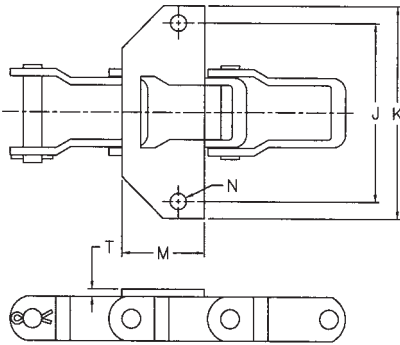

Fax: 815-288-7945

www.alliedlocke.com

STEEL PINTLE CHAIN ATTACHMENTS

FS5

Att. No.	Chain No.	Dimensions					
		J	K	N	R	S	T
FS5	AL88K	4 1/8	5 5/8	25/64	5/8	1 1/4	1/4

F50

Att. No.	Chain No.	Dimensions						
		J	K	M	N	R	S	T
F50	AL88XH	8.00	9.38	1.25	.410	1.25	1.81	1/4

Local:

Phone: 815-288-1471

Fax: 815-288-7945

www.alliedlocke.com

STEEL PINTLE CHAIN ATTACHMENTS

G38

Att. No.	Chain No.	Dimensions					
		J	K	M	N	R	T
G38	AL662	1 15/16	2 35/64	1 1/8	21/64	15/32	.125

G50

Att. No.	Chain No.	Dimensions						
		J	K	M	N	R	S	T
G50	AL662	1 9/16	2 35/64	1	25/64	7/8	.148	7/16
	AL667X	2 1/16	2 43/64	1	25/64	7/8	.148	15/32

HB4

Att. No.	Chain No.	Dimensions				
		G	M	R	S	T
HB4	AL667X	19/32	3/4	0.00	2.160	3/16
	AL88K	19/32	3/4	0.35	2 17/32	3/16

Allied-Locke Industries Inc.
 . . . the company that delivers
www.alliedlocke.com

STEEL PINTLE CHAIN ATTACHMENTS

KS

Att. No.	Chain No.	Dimensions				
		J	K	M	N	T
KS	AL662	2 ³ / ₄	3 ²⁵ / ₃₂	15 ¹ / ₁₆	17 ¹ / ₆₄	3 ¹ / ₁₆
KS	AL667H	4 ¹ / ₁₆	5 ³ / ₁₆	1 ¹ / ₈	2 ¹ / ₆₄	1 ¹ / ₄
KS	AL667X	4 ¹ / ₁₆	5 ³ / ₈	1 ¹ / ₈	2 ¹ / ₆₄	5 ¹ / ₁₆
KS	AL667XH	4 ¹ / ₁₆	5.456	1 ¹ / ₄	25 ¹ / ₆₄	3 ³ / ₈
KS	AL88XH	4 ¹ / ₁₆	5 ³ / ₄	1 ¹ / ₄	25 ¹ / ₆₄	3 ³ / ₈