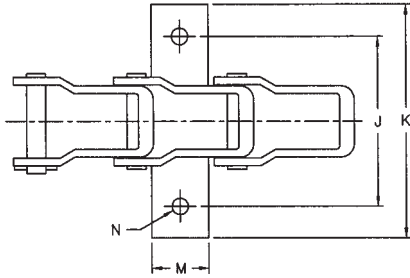

Fax: 815-288-7945

www.alliedlocke.com

STEEL PINTLE CHAIN ATTACHMENTS

FS5

Att. No.	Chain No.	Dimensions					
		J	K	N	R	S	T
FS5	AL88K	4 1/8	5 5/8	25/64	5/8	1 1/4	1/4

F50

Att. No.	Chain No.	Dimensions						
		J	K	M	N	R	S	T
F50	AL88XH	8.00	9.38	1.25	.410	1.25	1.81	1/4

Local:

Phone: 815-288-1471

Fax: 815-288-7945

www.alliedlocke.com

STEEL PINTLE CHAIN ATTACHMENTS

G38

Att. No.	Chain No.	Dimensions					
		J	K	M	N	R	T
G38	AL662	1 15/16	2 35/64	1 1/8	21/64	15/32	.125

G50

Att. No.	Chain No.	Dimensions						
		J	K	M	N	R	S	T
G50	AL662	1 9/16	2 35/64	1	25/64	7/8	.148	7/16
	AL667X	2 1/16	2 43/64	1	25/64	7/8	.148	15/32

HB4

Att. No.	Chain No.	Dimensions				
		G	M	R	S	T
HB4	AL667X	19/32	3/4	0.00	2.160	3/16
	AL88K	19/32	3/4	0.35	2 17/32	3/16

Allied-Locke Industries Inc.
 . . . the company that delivers
www.alliedlocke.com

STEEL PINTLE CHAIN ATTACHMENTS

KS

Att. No.	Chain No.	Dimensions				
		J	K	M	N	T
KS	AL662	2 ³ / ₄	3 ²⁵ / ₃₂	15 ¹ / ₁₆	17 ¹ / ₆₄	3 ¹ / ₁₆
KS	AL667H	4 ¹ / ₁₆	5 ³ / ₁₆	1 ¹ / ₈	2 ¹ / ₆₄	1 ¹ / ₄
KS	AL667X	4 ¹ / ₁₆	5 ³ / ₈	1 ¹ / ₈	2 ¹ / ₆₄	5 ¹ / ₁₆
KS	AL667XH	4 ¹ / ₁₆	5.456	1 ¹ / ₄	25 ¹ / ₆₄	3 ³ / ₈
KS	AL88XH	4 ¹ / ₁₆	5 ³ / ₄	1 ¹ / ₄	25 ¹ / ₆₄	3 ³ / ₈